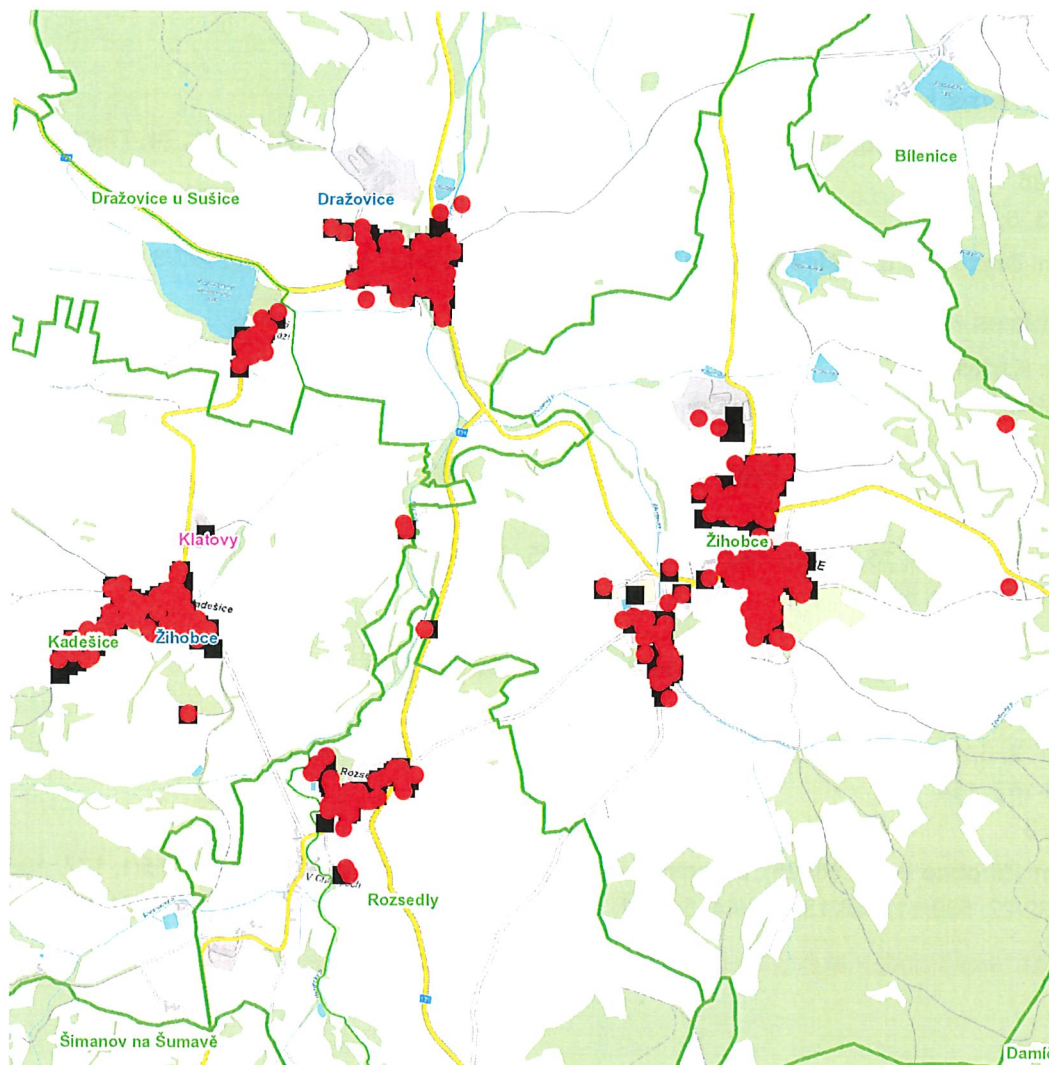

č. ev. 3

kat. území **Žihobce** (kód 796905): parcelní č. 8/1, 13, 112/4, 112/29, 118, 124, 174, 175/1, 177, 196/1, 222, 263, 532/22, 538/11, 538/13, 538/44, 542/41, 542/43, 566/5, 631/2, 640/11, 724/2, 773/21, 809, 1092/3, 1103/2

dne 17. 6. 2026 od 8:00 do 14:00 hodin**Orientační mapový podklad odstávkou dotčených lokalit****VYSVĚTLIVKY**

- – adresy dotčené odstávkou elektřiny
- – místa připojení k elektrické síti dotčená odstávkou