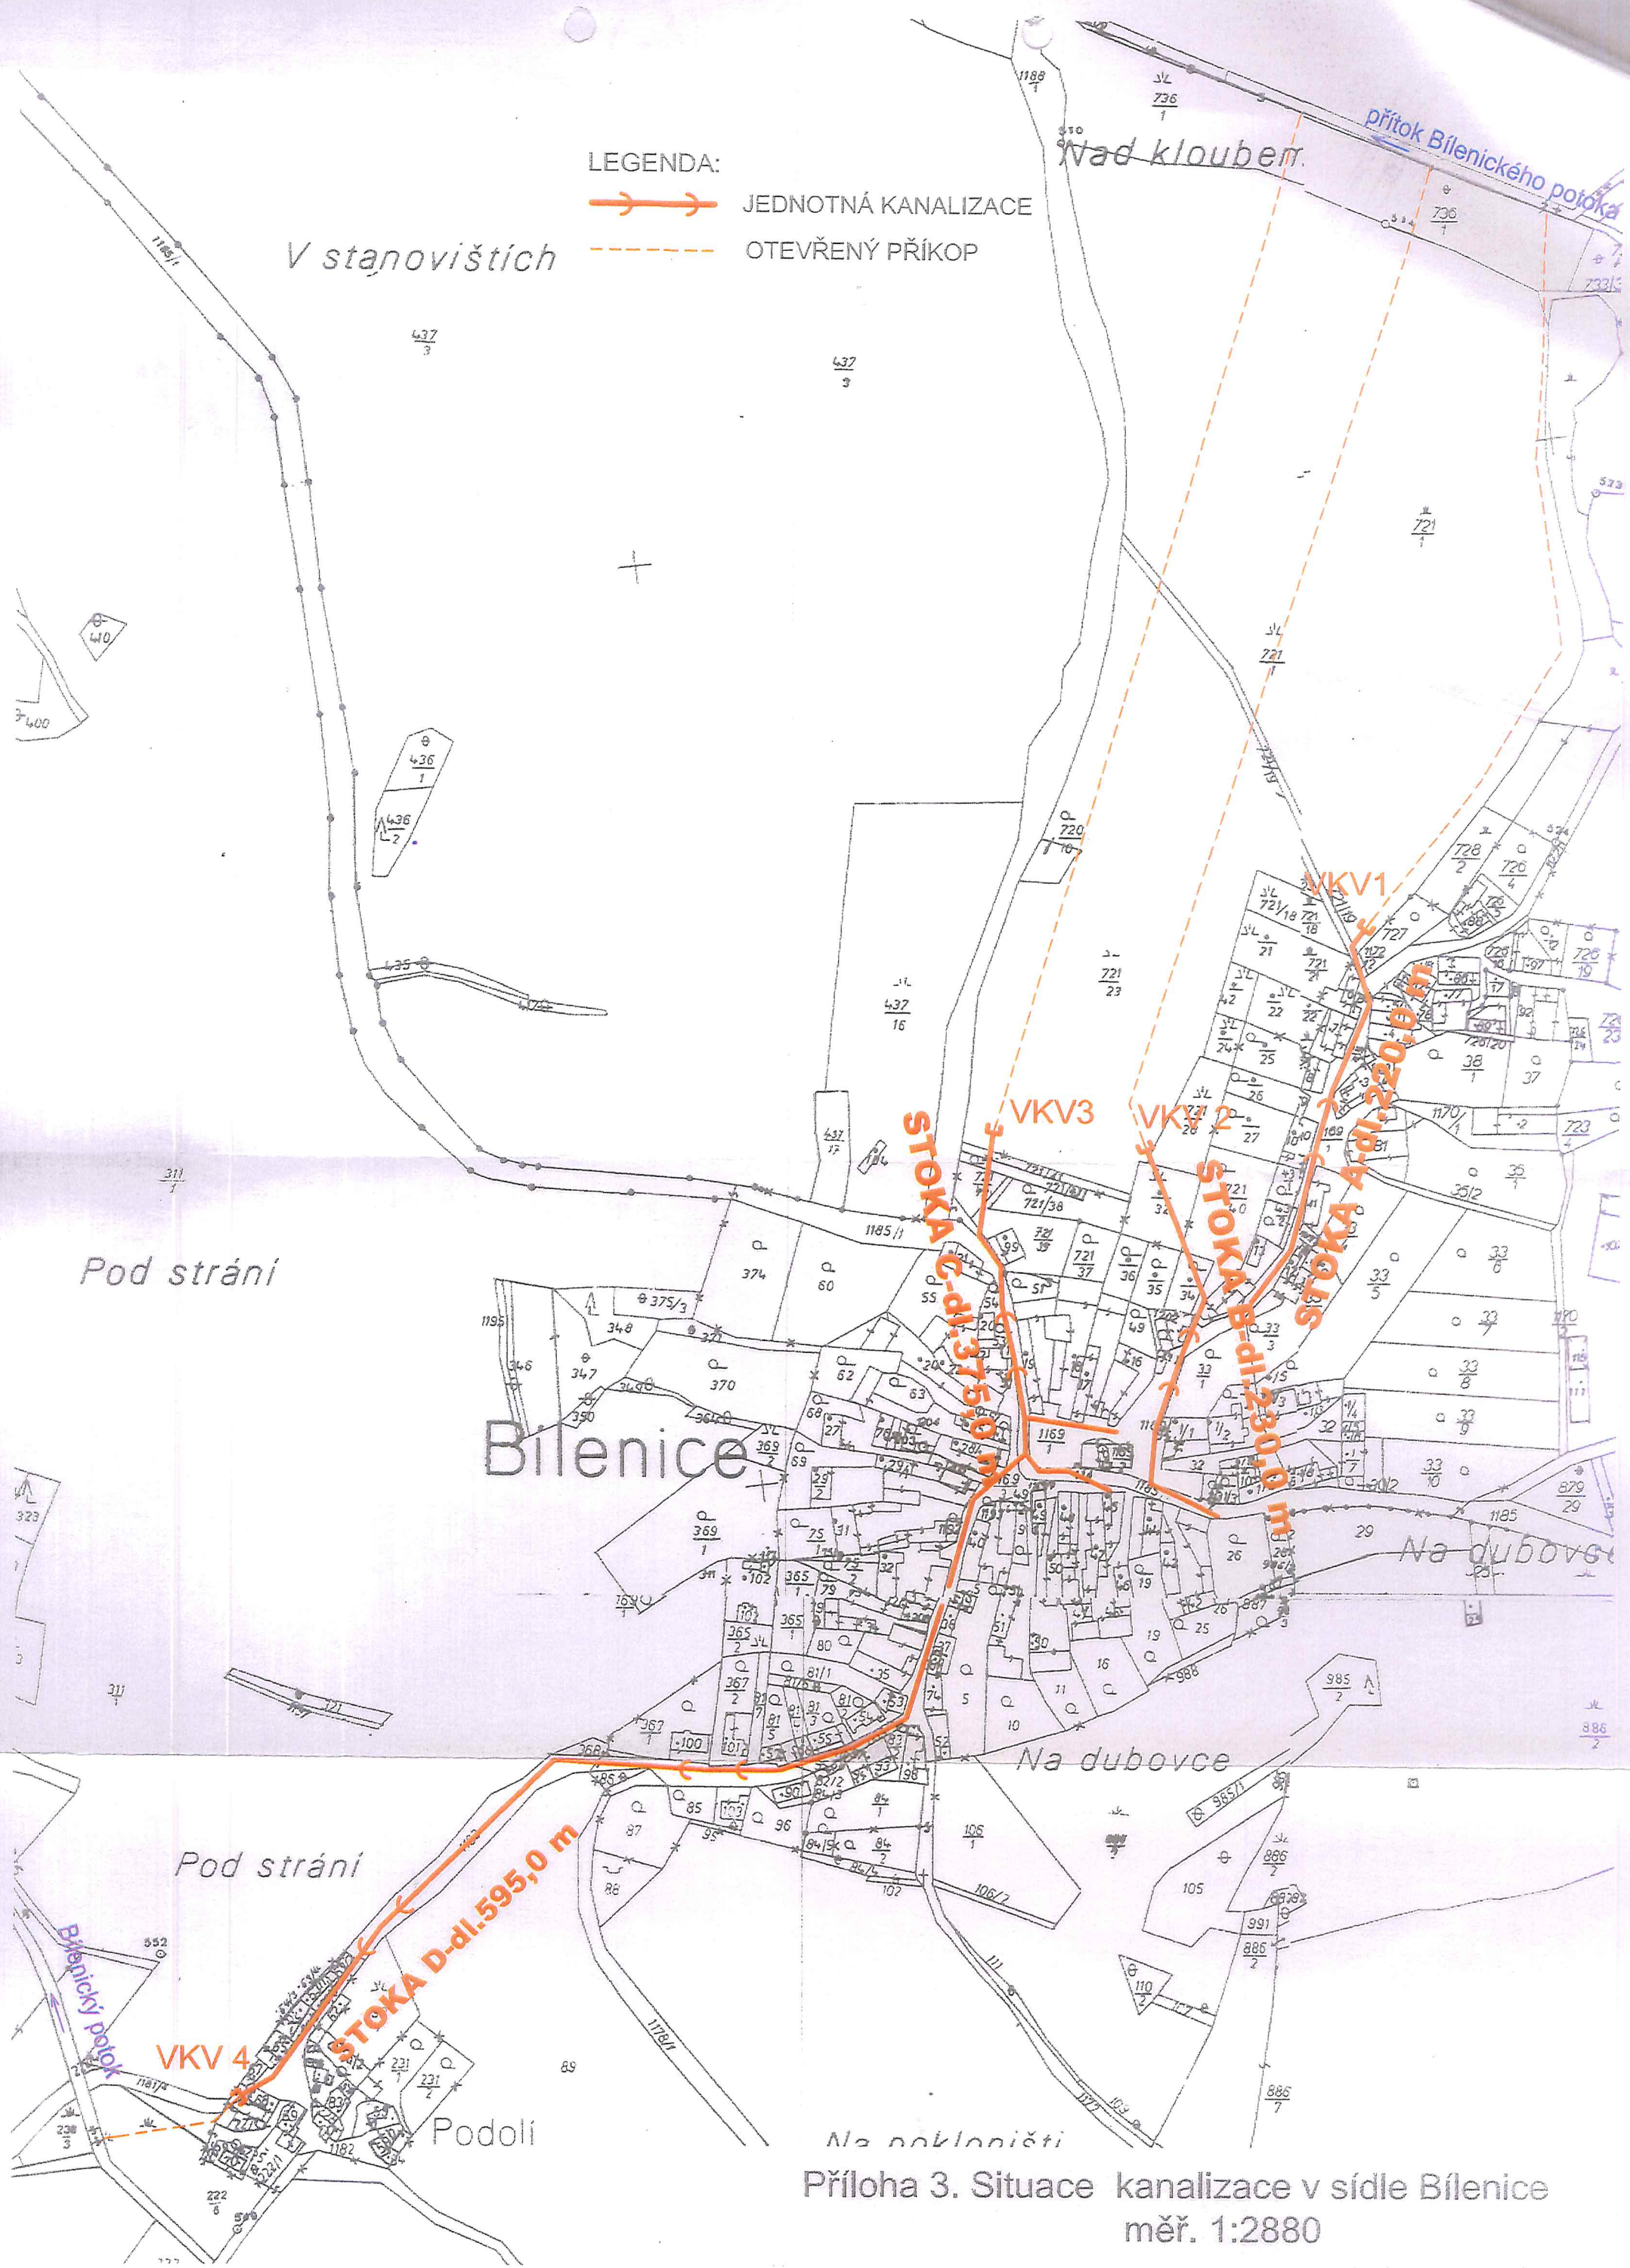

LEGENDA:

-  JEDNOTNÁ KANALIZACE
-  OTEVŘENÝ PŘÍKOP

V stanovištích

Příloha 3. Situace kanalizace v sídle Bilenice měř. 1:2880