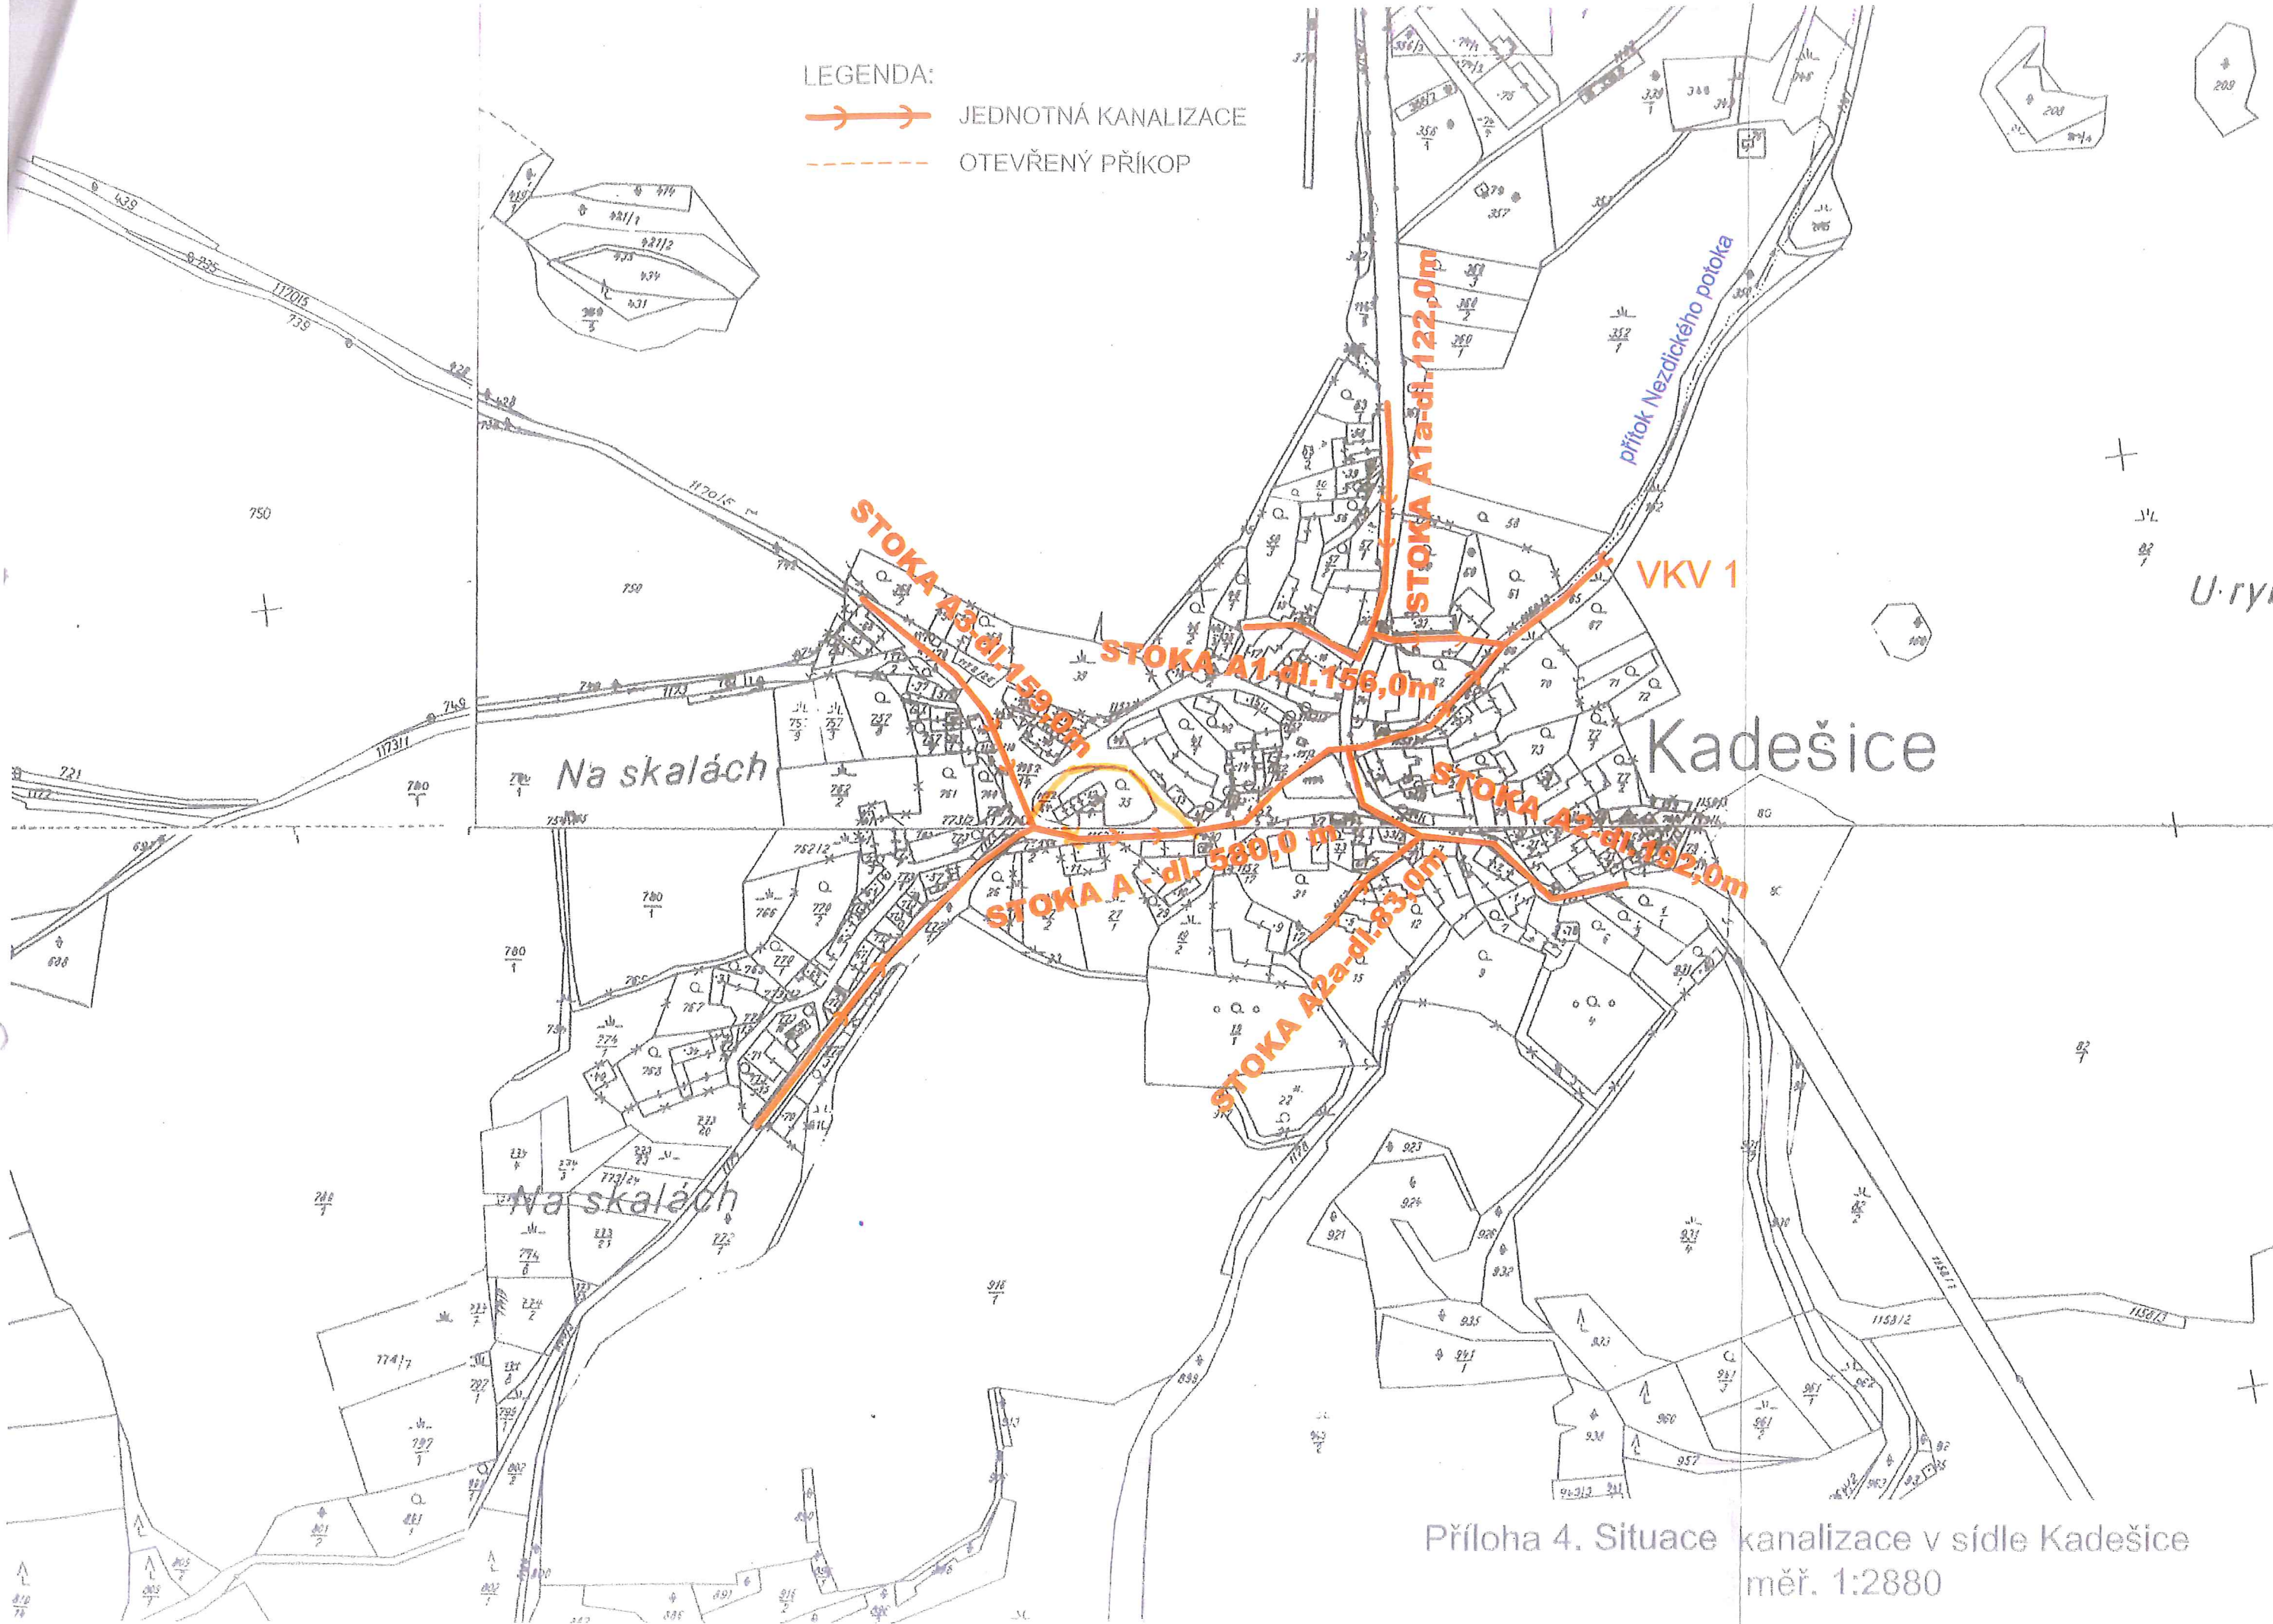

LEGENDA:

-  JEDNOTNÁ KANALIZACE
-  OTEVŘENÝ PŘÍKOP

Kadešice

Příloha 4. Situace kanalizace v sídle Kadešice
měř. 1:2880